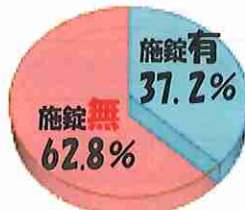

大切な命を乗せている自転車です。整備・点検し、そして..TSマーク付帯保険に入ろう。

問合せ先 神奈川県自転車商協同組合 TEL045-311-6168 <http://www.kanasho.jp>

大切な自転車を 犯罪の被害から守ろう!

自転車盗 被害防止のポイント

自転車は手軽に利用できる身近で便利な乗り物ですが、鍵を掛けないと簡単に盗まれてしまいます。複数の鍵を掛け、大事な自転車を守りましょう。

自転車盗被害時の
施錠の有無